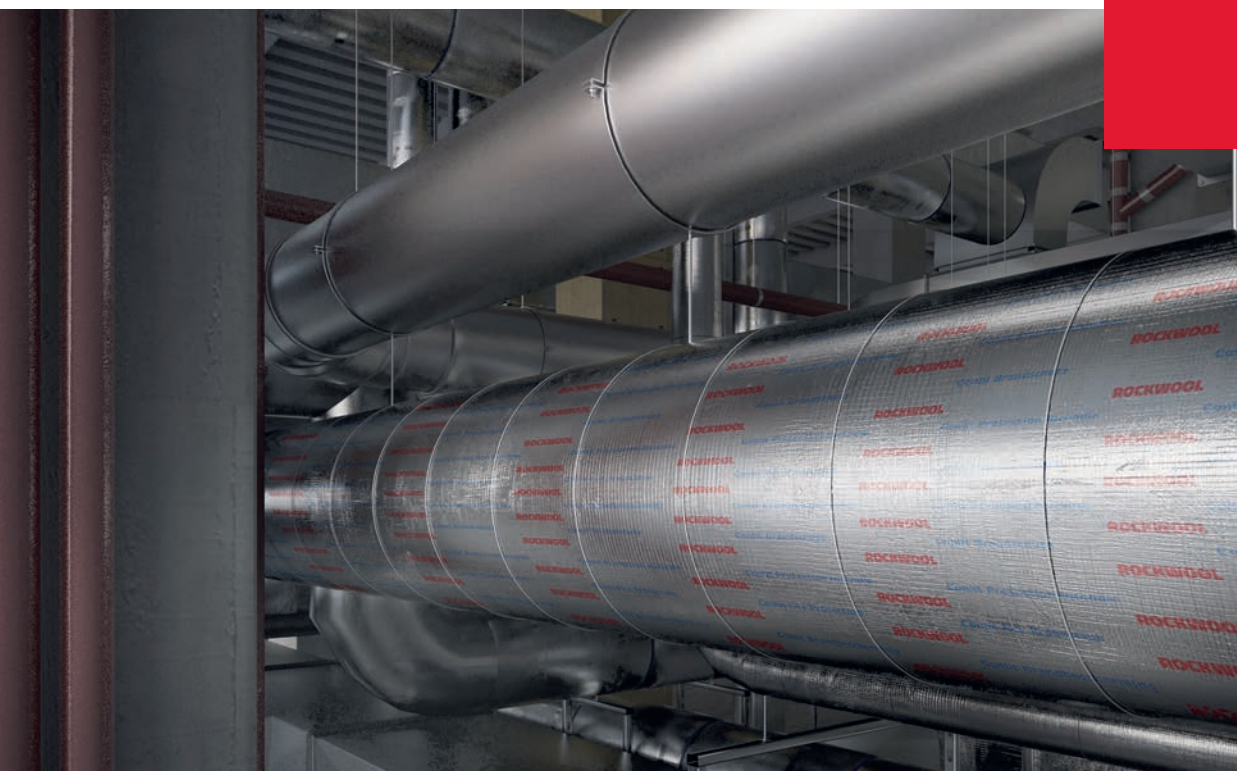

Conlit PS EIS 60, 90, 120

Protection anti-feu des horizontaux gaines de ventilation circulaires

**BY
NATURE.**

Description du produit

Le système Conlit PS EIS constitue la protection anti-feu idéale pour les gaines de ventilation rondes horizontales d'un diamètre de maximum 356 mm. Le système Conlit PS EIS comprend une série de diamètres standard et épaisseurs d'isolant assorties.

Application

Les coquilles Conlit PS EIS sont utilisées en combinaison avec le Conlit Duct Bandage ignifuge pour la protection contre le feu et la traversée de conduits de ventilation rondes.